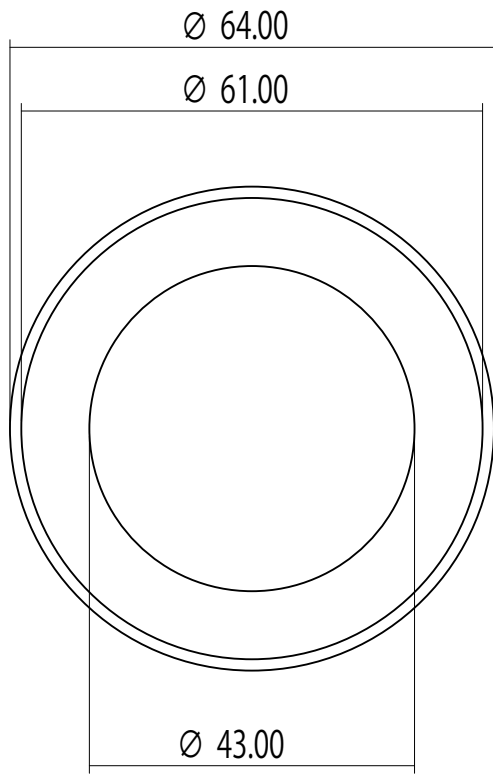

4

3

2

1

F

F

E

E

D

D

C

C