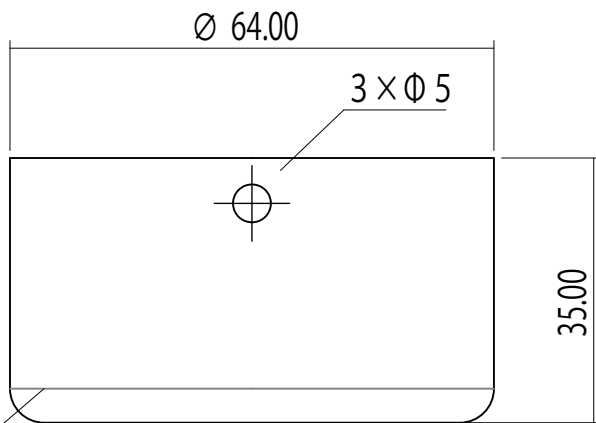

B

B

A

A

図面名称:

VP50管用 $\varnothing 43$ 集水器対応

素材:

ステンレス

会社名:

瀬尾製作所

A4

重量:

尺度: 1/1

葉数 1/1

4

3

2

1