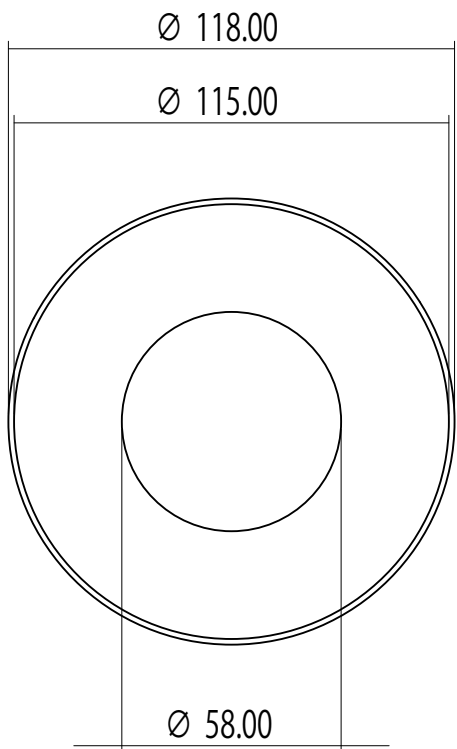

D

D

C

C

B

B

A

A

図面名称:

VP100管用 $\varnothing 58$ 集水器対応

素材:

ステンレス

会社名:

瀬尾製作所

A4

重量:

尺度: 1/2

葉数 1/1

4

3

2

1