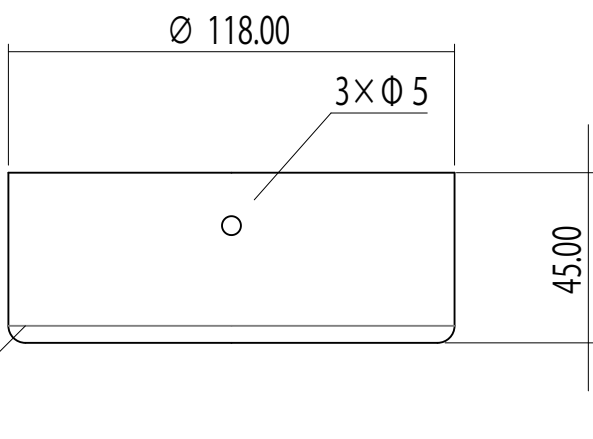

図面名称:

VP100管用 $\varnothing 58$ 集水器対応

素材:

ステンレス

会社名:

瀬尾製作所

A4

重量:

尺度: 1/2

葉数 1/1

4

3

2

1