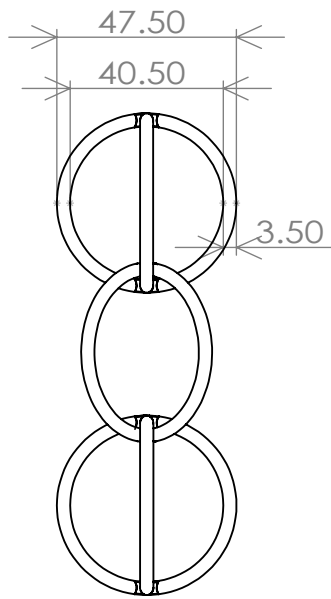

# 波紋

会社名：

瀬尾製作所(株)

材料：

波紋：真鍮  
波紋SUSシルバー：SUS

名称：

波紋

A4

重量：約70g (3連)

尺度：1:2

葉数 1 / 1