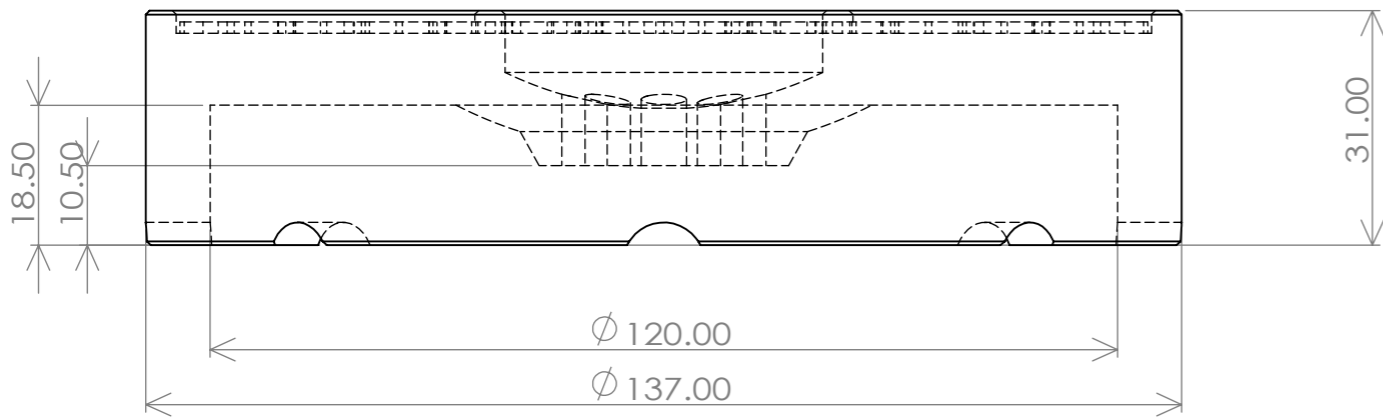

D

C

B

A

Ø 50.00

Ø 6.00

図面名称:		瀬尾製作所(株)	
素材:	真鍮	会社名:	七宝 Shippo
重量:	約1800g	尺度:	1:2
		葉数1/1	

A3