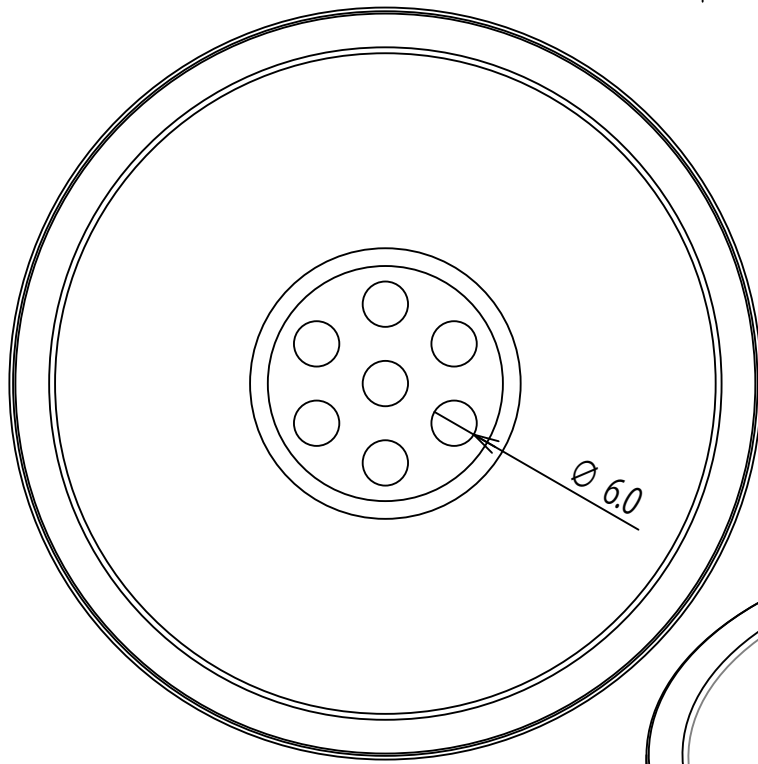

図面名称:		
瀬尾製作所(株)		
素材:	会社名:	A4
真鍮(クロム仕上げ)	雨路 Amamichi	
重量: 約1300g	尺度: 1:1	葉数 1/1

4

3

2

1