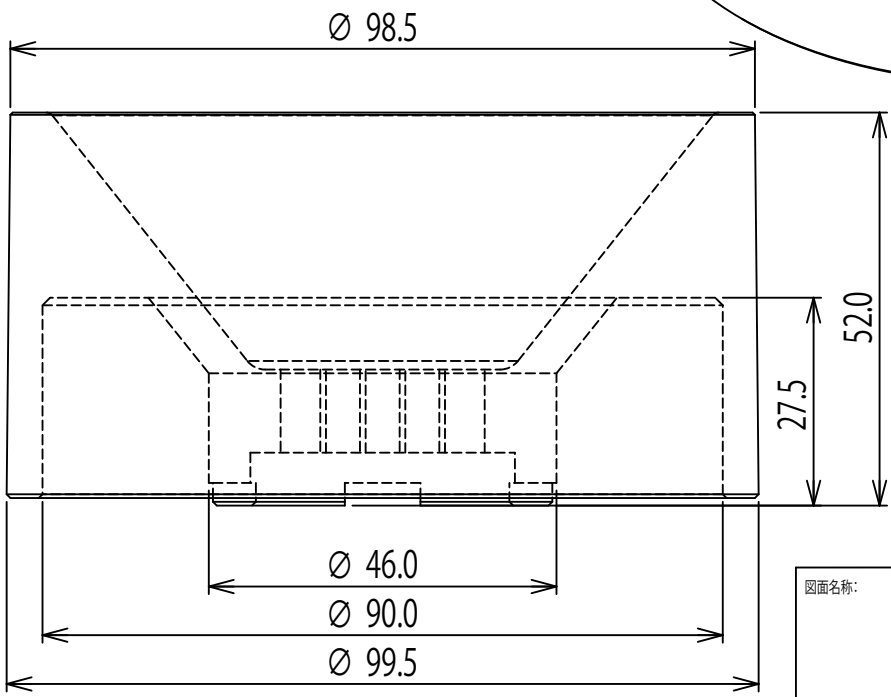

図面名称:		
瀬尾製作所(株)		
素材:	会社名:	A4
真鍮(クロム仕上げ)	雨路 Amamichi	
重量: 約1300g	尺度: 1:1	葉数 1/1

4

3

2

1