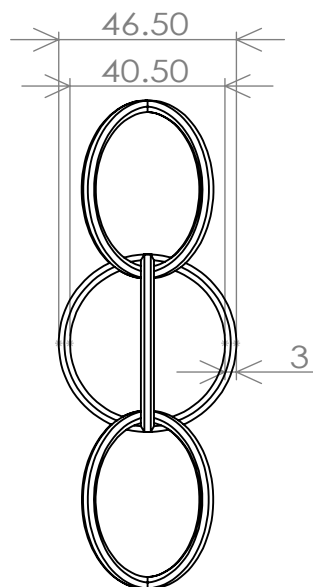

波紋

波紋六角

会社名：

瀬尾製作所(株)

材料：

波紋、波紋六角：真鍮
波紋SUSシルバー：SUS

名称：

波紋、波紋六角

A4

重量： 約70g (3連)

尺度： 1:2

葉数 1 / 1