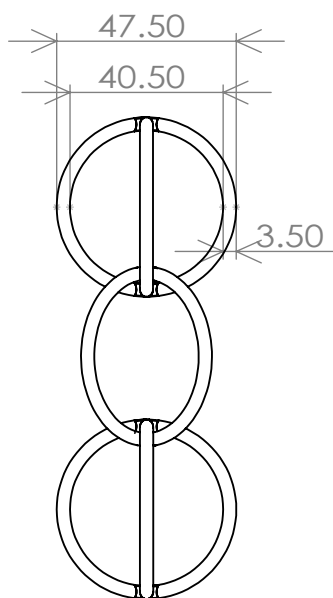

波紋

波紋六角

会社名：

瀬尾製作所(株)

材料：

波紋、波紋六角：真鍮
波紋SUSシルバー：SUS

名称：

波紋、波紋六角

A4

重量： 約70g (3連)

尺度： 1:2

葉数 1 / 1