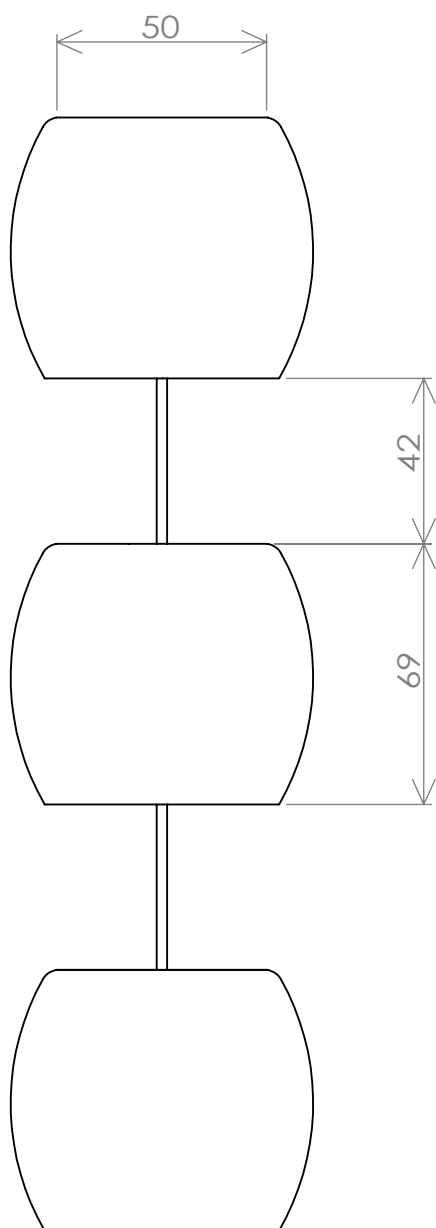

※玉Lの鎖樋上部口径は筒Lと同等で内径 $\phi 50$

会社名：

瀬尾製作所(株)

名称：

玉L tama-L

A4

ステンレス

重量： 一連：130g

尺度：1:2

葉数 1 / 1