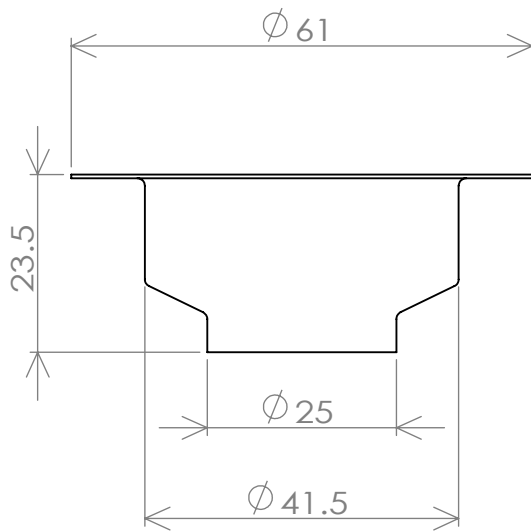

A-A  
スケール 1:1

瀬尾製作所（株）

ステンレス集水器

A4

尺度 1:1