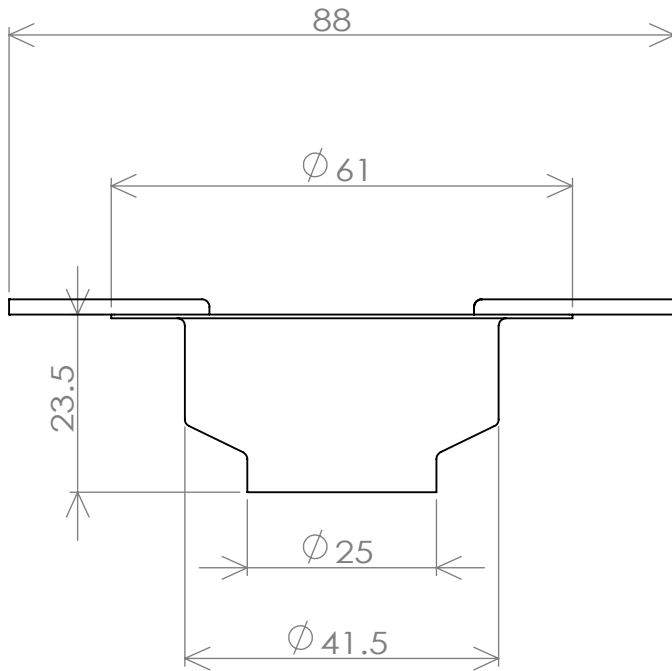

A-A
スケール 1:1

瀬尾製作所(株)

・ステンレス製集水器・吊り金具

A4

尺度 1:1

重量 30g