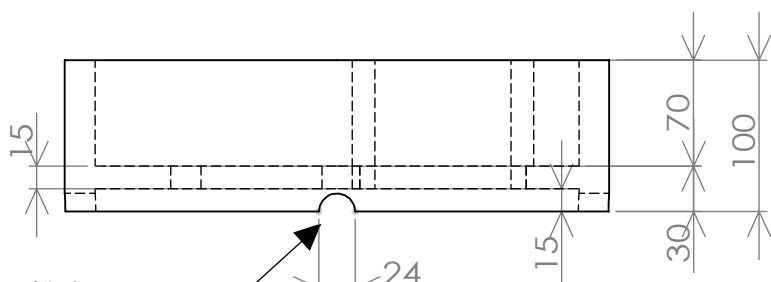

排水用開口
 $\phi 20 \times 3$ 箇所

排水用開口
 $\phi 15 \times 4$ 箇所

会社名：

瀬尾製作所(株)

名称：

雨鉢

A4

黒御影石

重量： 11.7Kg

尺度： 1 : 5

葉数 1 / 1